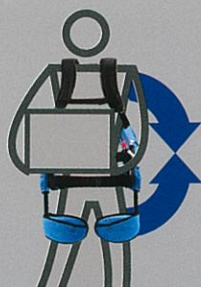

MUSCLE SUIT

Every

着る、筋肉？

Image of Power Support

MAXIMUM

-25.5kgf

100Nm

Image of Power Support

Every

人生を軽やかに。

働く現場での腰への負荷軽減から、
日常のちょっとした力仕事のサポートまで。
軽くて、シンプル、そしてパワフル。

マッスルスーツエブリィは、老若男女、
すべての人の健やかなライフスタイルを
実現するために生まれたアシストスーツです。

ご自宅、職場、いろいろなシーンでお使いいただけます

介護のサポートに

農作業に

雪かきなどの重労働に

つらい姿勢を維持するときに

重いものを運ぶときに

特徴

powerful

パワフル

最大補助力25.5kgfで
動作をアシスト

eco friendly

省エネ

お手頃
価格

ご家庭でも購入可能な
価格を実現

water & dust proof

防水
防塵

屋外や水場の作業も
問題なし

タイプ	ソフトフィット / タイトフィット
サイズ：適用身長(推奨)	S-Mサイズ：150cm～165cm M-Lサイズ：160cm～185cm
本体重量	3.8 kg ※カバー含まず
駆動源	圧縮空気
アクチュエータ	McKibben型人工筋肉
圧縮空気供給方法	手動式空気入れ
補助力	25.5kgf (100Nm)
使用環境温度	-30℃～50℃
防塵・防水性能(保護等級)	IP56
本体寸法：高さ×幅×奥行	S-Mサイズ：805mm/465mm/170mm M-Lサイズ：840mm/465mm/170mm
メーカー保証期間	6ヶ月 / 購入後1ヶ月以内の製品登録にて1年に延長