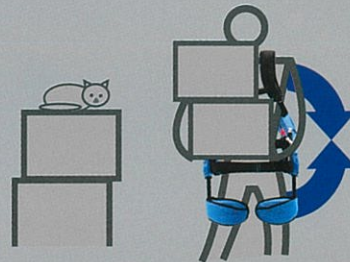

Every

人生を軽やかに。

働く現場での腰への負荷軽減から、
日常のちょっとした力仕事のサポートまで。
軽くて、シンプル、そしてパワフル。

マッスルスーツエブリィは、老若男女、
すべての人の健やかなライフスタイルを
実現するために生まれたアシストスーツです。

ご自宅、職場、いろいろなシーンでお使いいただけます

介護のサポートに

農作業に

雪かきなどの重労働に

つらい姿勢を維持するときに

重いものを運ぶときに

特徴

powerful

パワフル

最大補助力25.5kgfで
動作をアシスト

eco friendly

省エネ

電気不要! 空気ので動くから、
稼働時間に制限なし

light weight

軽量

本体重量3.8kg

simple

簡単

10秒で装着完了。
操作も習熟要らず

good value

お手頃
価格

ご家庭でも購入可能な
価格を実現

water & dust proof

防水
防塵

屋外や水場の作業も
問題なし

タイプ	ソフトフィット / タイトフィット
サイズ：適用身長(推奨)	S-Mサイズ：150cm～165cm M-Lサイズ：160cm～185cm
本体重量	3.8 kg ※カバー含まず
駆動源	圧縮空気
アクチュエータ	McKibben型人工筋肉
圧縮空気供給方法	手動式空気入れ
補助力	25.5kgf (100Nm)
使用環境温度	-30℃～50℃
防塵・防水性能(保護等級)	IP56
本体寸法：高さ×幅×奥行	S-Mサイズ：805mm/465mm/170mm M-Lサイズ：840mm/465mm/170mm
メーカー保証期間	6ヶ月 / 購入後1ヶ月以内の製品登録にて1年に延長