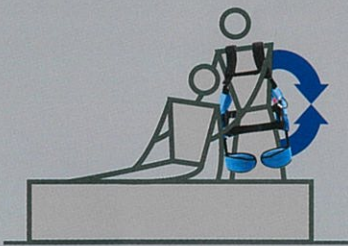

Every

人生を軽やかに。

働く現場での腰への負荷軽減から、
日常のちょっとした力仕事のサポートまで。
軽くて、シンプル、そしてパワフル。

マッスルスーツエブリィは、老若男女、
すべての人の健やかなライフスタイルを
実現するために生まれたアシストスーツです。

ご自宅、職場、いろいろなシーンでお使いいただけます

介護のサポートに

農作業に

雪かきなどの重労働に

つらい姿勢を維持するときに

重いものを運ぶときに

特徴

powerful

パワフル

最大補助力25.5kgfで
動作をアシスト

eco friendly

省エネ

電気不要! 空気ので動くから、
稼働時間に制限なし

light weight

軽量

本体重量3.8kg

simple

簡単

10秒で装着完了。
操作も習熟要らず

good value

お手頃
価格

ご家庭でも購入可能な
価格を実現

water & dust proof

防水
防塵

屋外や水場の作業も
問題なし

タイプ	ソフトフィット / タイトフィット
サイズ：適用身長(推奨)	S-Mサイズ：150cm～165cm M-Lサイズ：160cm～185cm
本体重量	3.8 kg ※カバー含まず
駆動源	圧縮空気
アクチュエータ	McKibben型人工筋肉
圧縮空気供給方法	手動式空気入れ
補助力	25.5kgf (100Nm)
使用環境温度	-30℃～50℃
防塵・防水性能(保護等級)	IP56
本体寸法：高さ×幅×奥行	S-Mサイズ：805mm/465mm/170mm M-Lサイズ：840mm/465mm/170mm
メーカー保証期間	6ヶ月 / 購入後1ヶ月以内の製品登録にて1年に延長